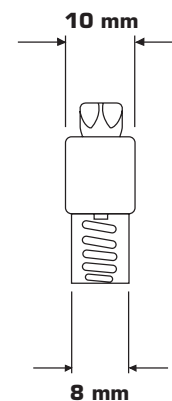

D

Schlauchschellen

- Band:** Rostfreier Stahl, Breite 8 mm, perforiert, (DIN 1.4310/AISI 301).
Gehäuse: Rostfreier Stahl, (DIN 1.4310/AISI 301).
Schraube: Rostfreie Sechskant-Schraube mit Kerbe 1/4"/6,3 mm, (DIN 1.4300/AISI 302).
Anziehmoment: Richtwert 1,7 Nm, 15 in-lbs

S

Slangklammer

- Band:** Rostfritt stål, bredd 8 mm, perforerat, (DIN 1.4310/AISI 301).
Hus: Rostfritt stål, (DIN 1.4310/AISI 301).
Skruv: Rostfritt stål, sekskant 1/4"/6,3 mm med spår, (DIN 1.4300/AISI 302).
Åtdragningsmoment: Rekommanderat 1,7 Nm, 15 in-lbs

GB

Gear clamps

- Band:** Stainless steel, width 8 mm, perforated, (DIN 1.4310/AISI 301).
House: Stainless steel, (DIN 1.4310/AISI 301).
Screw: Stainless steel, 1/4"/6,3 mm slotted hexagon, (DIN 1.4300/AISI 302).
Torque: Recommended 1,7 Nm, 15 in-lbs

min.	Ø (mm) max.	Triscan ref.:	XXX = 706 stk./pcs	XXX = 102 stk./pcs	XXX = 106 stk./pcs
6	16	2350 004 xxx	10	1000	100
8	19	2350 005 xxx		1000	
8	22	2350 006 xxx	10	1000	100
11	25	2350 008 xxx	10	1000	100
13	27	2350 010 xxx	10	500	100
14	32	2350 012 xxx	10	500	100
18	38	2350 016 xxx	10	500	100
22	45	2350 020 xxx	10	500	100
33	51	2350 024 xxx	10	500	100
40	57	2350 028 xxx	10	500	100
46	64	2350 032 xxx	10	500	100
52	70	2350 036 xxx	10	500	100