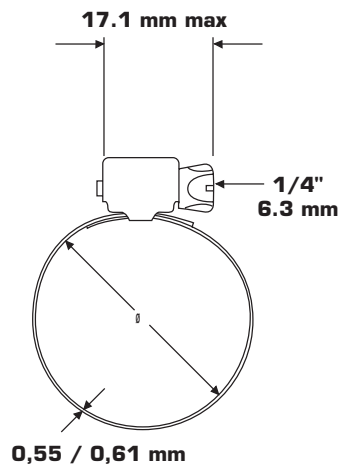

D

Schlauchschellen

- Band:** Rostfreier Stahl, Breite 8 mm, perforiert, (DIN 1.4310/AISI 301).
Gehäuse: Rostfreier Stahl, (DIN 1.4310/AISI 301).
Schraube: Rostfreie Sechskant-Schraube mit Kerbe 1/4"/6,3 mm, (DIN 1.4300/AISI 302).
Anziehmoment: Richtwert 1,7 Nm, 15 in-lbs

S

Slangklammer

- Band:** Rostfritt stål, bredd 8 mm, perforerat, (DIN 1.4310/AISI 301).
Hus: Rostfritt stål, (DIN 1.4310/AISI 301).
Skruv: Rostfritt stål, sekskant 1/4"/6,3 mm med spår, (DIN 1.4300/AISI 302).
Åtdragningsmoment: Rekommanderat 1,7 Nm, 15 in-lbs

GB

Gear clamps

- Band:** Stainless steel, width 8 mm, perforated, (DIN 1.4310/AISI 301).
House: Stainless steel, (DIN 1.4310/AISI 301).
Screw: Stainless steel, 1/4"/6,3 mm slotted hexagon, (DIN 1.4300/AISI 302).
Torque: Recommended 1,7 Nm, 15 in-lbs

min.	Ø (mm) max.	Triscan ref.:	XXX = 706 stk./pcs	XXX = 102 stk./pcs	XXX = 106 stk./pcs
6	16	2350 004 xxx	10	1000	100
8	19	2350 005 xxx		1000	
8	22	2350 006 xxx	10	1000	100
11	25	2350 008 xxx	10	1000	100
13	27	2350 010 xxx	10	500	100
14	32	2350 012 xxx	10	500	100
18	38	2350 016 xxx	10	500	100
22	45	2350 020 xxx	10	500	100
33	51	2350 024 xxx	10	500	100
40	57	2350 028 xxx	10	500	100
46	64	2350 032 xxx	10	500	100
52	70	2350 036 xxx	10	500	100