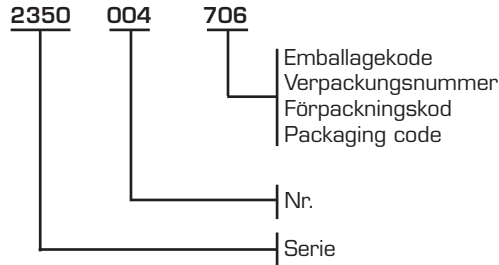

DK

- xxx = emballagekode:
- 706 = æske á 10 stk.
- 102 = pakket i karton
- 106 = pakket i karton á 100 stk.

S

- xxx = förpackningskod:
- 706 = ask med 10 st
- 102 = förpackad i kartong
- 106 = förpackad i kartong med 100 st

D

- xxx = Verpackungsnummer:
- 706 = Schachtel á 10 Stück
- 102 = Kartonverpackung
- 106 = Kartonverpackung á 100 Stück

GB

- xxx = packaging code:
- 706 = 10-pc-box
- 102 = cartoned
- 106 = 100-pc-box

-102 + -106