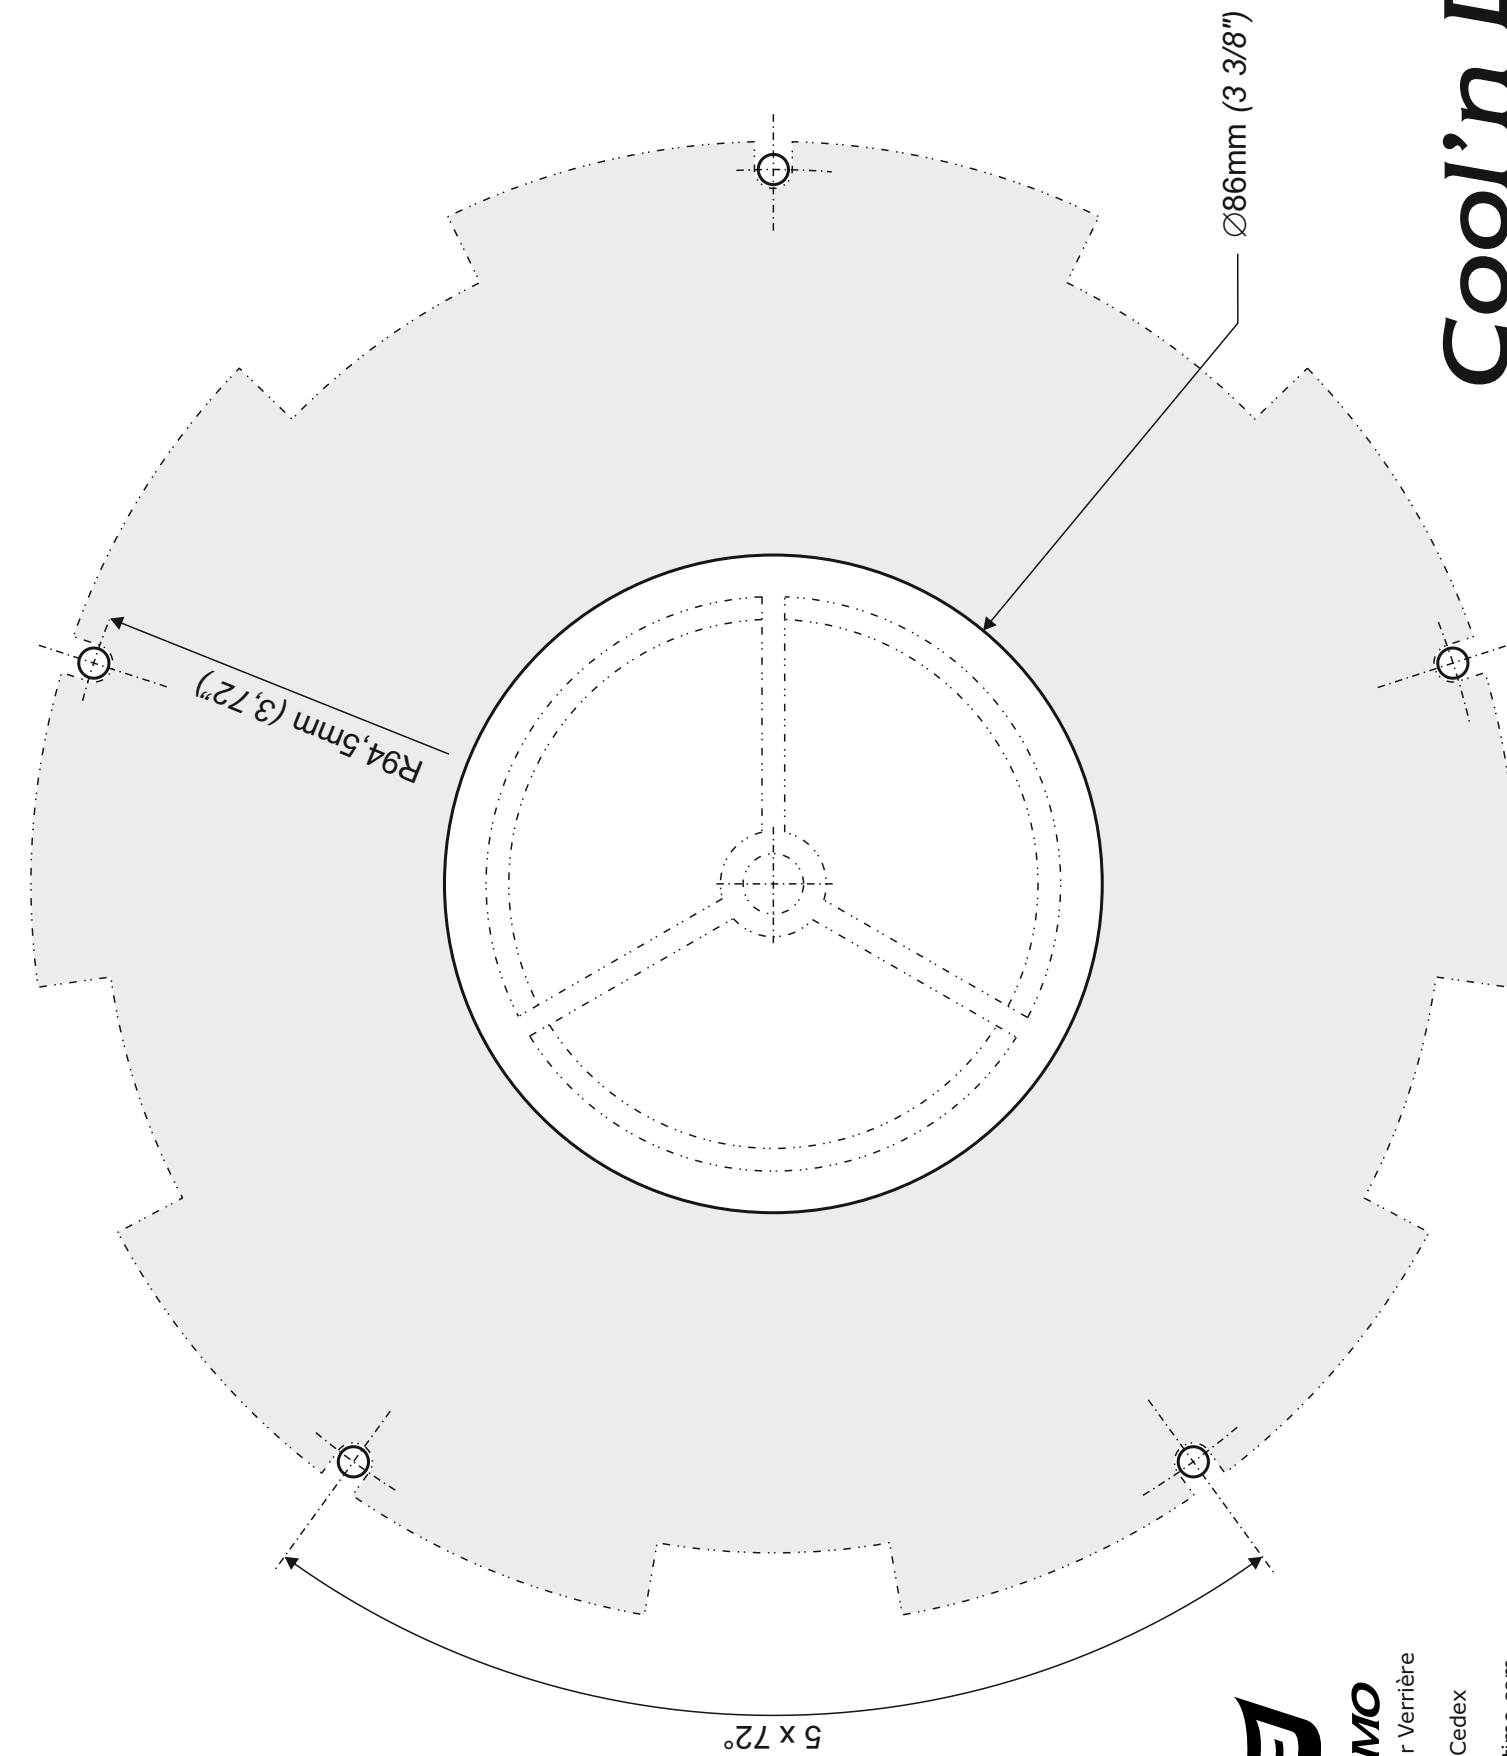

www.plastimo.com

Cool'n Dry

PLASTIMO
 15, rue Ingénieur Verrière
 B.P. 435
 56325 LORIENT Cedex
 FRANCE
<http://www.plastimo.com>